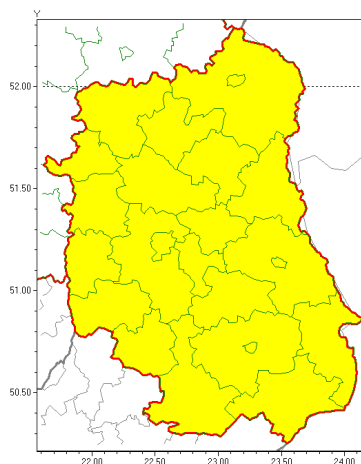

Zasięg ostrzeżeń w województwie

Burze z gradem  
2021-05-18 09:53

**WOJEWÓDZTWO LUBELSKIE**  
**OSTRZEŻENIA METEOROLOGICZNE ZBIORCZO NR 74**  
**WYKAZ OBOWIAZUJĄCYCH OSTRZEŻEŃ**  
**o godz. 09:53 dnia 18.05.2021**

Zjawisko/Stopień zagrożenia	Burze z gradem/1
Obszar (w nawiasie numer ostrzeżenia dla powiatu)	powiaty: bialski(48), Biała Podlaska(48), biłgorajski(50), Chełm(48), chełmski(48), hrubieszowski(47), janowski(50), krasnostawski(48), krańcowski(51), lubartowski(48), lubelski(50), Lublin(49), Łęczyski(49), łukowski(48), opolski(50), parczewski(48), puławski(47), radzyński(48), rycki(48), widnicki(48), tomaszowski(48), włodawski(48), zamojski(48), Zamość (48)
Ważność	od godz. 13:00 dnia 18.05.2021 do godz. 22:00 dnia 18.05.2021
Prawdopodobieństwo	70%
Przebieg	Prognozowane są burze, którym miejscami będą towarzyszyć opady deszczu do 25 mm oraz porywy wiatru do 70 km/h. Możliwy grad.
SMS	IMGW-PIB OSTRZEŻENIA: BURZE Z GRADEM/1 lubelskie (wszystkie powiaty) od 13:00/18.05 do 22:00/18.05.2021 deszcz 25 mm, grad, porywy 70 km/h. Dotyczy powiatów: wszystkie powiaty.
RSO	Woj. lubelskie (wszystkie powiaty), IMGW-PIB wydał ostrzeżenie pierwszego stopnia o burzach z gradem
Uwagi	Brak.
Dyżurny synoptyk IMGW-PIB	Katarzyna Cisłowska