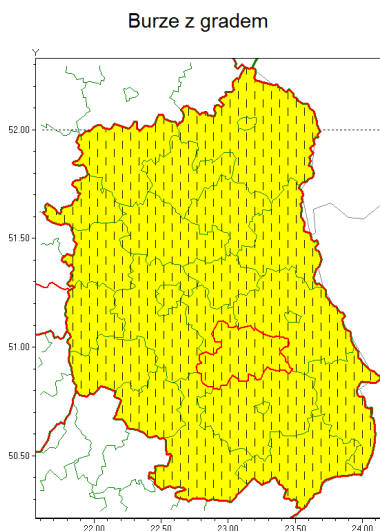

Zasięg ostrzeżenia w województwie

Zmiana ostrzeżenia meteorologicznego Nr 76 wydanego o godz. 07:12 dnia 28.07.2021

Nazwa biura	IMGW-PIB Centralne Biuro Prognoz Meteorologicznych - Wydział w Warszawie
Zjawisko/stopień zagrożenia	Burze z gradem/ 1
Obszar	województwo lubelskie powiat krasnostawski
Ważność	od godz. 14:00 dnia 28.07.2021 do godz. 02:00 dnia 29.07.2021
Przebieg	Prognozowane są burze, którym miejscami będą towarzyszyć opady deszczu od 20 mm do 30 mm, lokalnie do 40 mm oraz porywy wiatru do 100 km/h. Miejscami grad.
Prawdopodobieństwo wystąpienia zjawiska(%)	80%
Uwagi	Zmiana dotyczy podwyższenia stopnia ostrzeżenia. Ostrzeżenie może być aktualizowane.
Dyrektor synoptyk IMGW-PIB	Katarzyna Cisiłowska
Godzina i data wydania	godz. 11:59 dnia 28.07.2021
SMS	IMGW-PIB OSTRZEŻA: BURZE Z GRADEM/1 lubelskie/krasnostawski od 14:00/28.07 do 02:00/29.07.2021 deszcz 40 mm, grad, porywy 100 km/h.